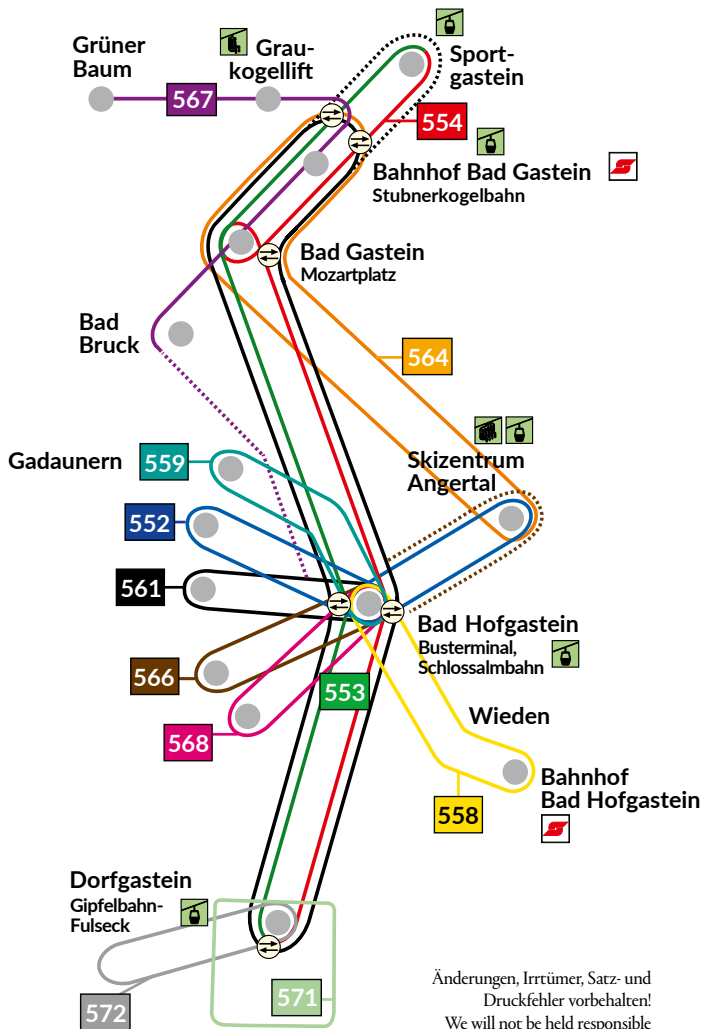

# Gastein

## Skibus-Info

Die Salzburg Verkehr-App zum  
Gratis-Download von Fahrplänen  
>>

 **DORF  
GASTEIN**

**HOF  
GASTEIN**  
*Alpine Spa*

**BAD  
GASTEIN**  

**WINTER  
2023/24**

[skigastein.com](http://skigastein.com)

# Übersicht Skibusse in Gastein

Overview skibuses in Gastein

## 554 Dorfgastein - Bad Hofgastein - Bad Gastein - Sportgastein

(Fahrplan in rot | timetable in red)